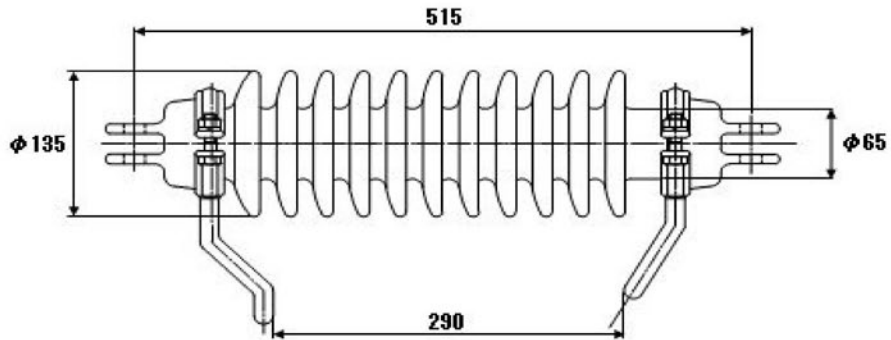

1 配電用がいし

1.3 22kV配電用がいし

(1) 品名 22kV長幹がいし(耐塩型)

(2) 品番 3010

(3) 定格および種類

項目	性能
定格電圧	22 kV
定格周波数	50、60 Hz
汚損区分	耐塩用 (0.35mg/cm <sup>2</sup> )

(4) 性能

項目	性能
商用周波注水耐電圧	65 kV以上
雷インパルス耐電圧	175 kV以上
汚損せん絡電圧 (0.35mg/cm <sup>2</sup> )	24 kV以上
引張耐荷重	29.4 kN-1分間
質量	11.6 kg