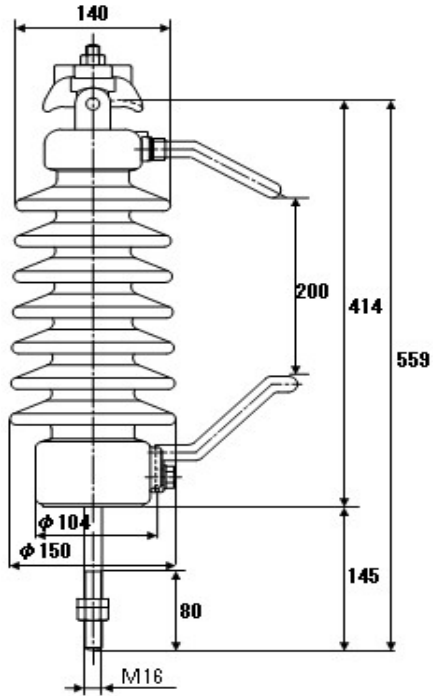

1 配電用がいし

1.3 22kV配電用がいし

- (1) 品名 22kVラインポストがいし(一般型)
- (2) 品番 203C

(3) 定格および種類

項目	性能
定格電圧	23 kV
定格周波数	50、60 Hz
汚損区分	一般用

(4) 性能

項目	性能
商用周波注水耐電圧	40 kV-1分間
雷インパルス耐電圧	125 kV
曲げ耐荷重	2.55 kN-1分間 変位5° 以下
質量	11.1 kg