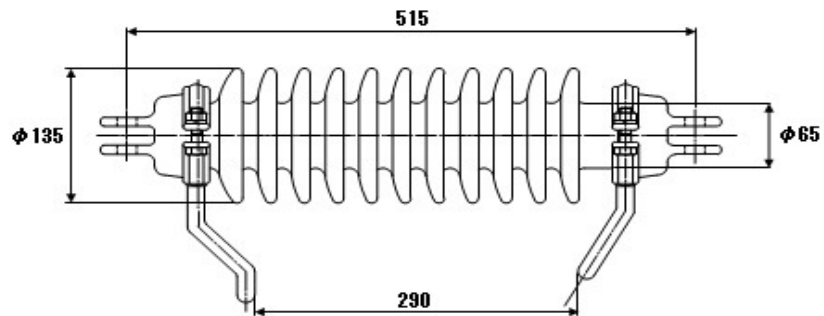

1 配電用がいし

1.3 22kV配電用がいし

(1) 品名 22kV長幹がいし(耐塩型)

(2) 品番 3010

(3) 定格および種類

項目	性能
定格電圧	23 kV
定格周波数	50、60 Hz
汚損区分	耐塩用 (0.35mg/cm ²)

(4) 性能

項目	性能
商用周波注水耐電圧	65 kV-1分間
雷インパルス耐電圧 (注水)	175 kV
汚損せん絡電圧 (0.35mg/cm ²)	24 kV以上
引張耐荷重	29.4 kN-1分間
質量	11.4 kg